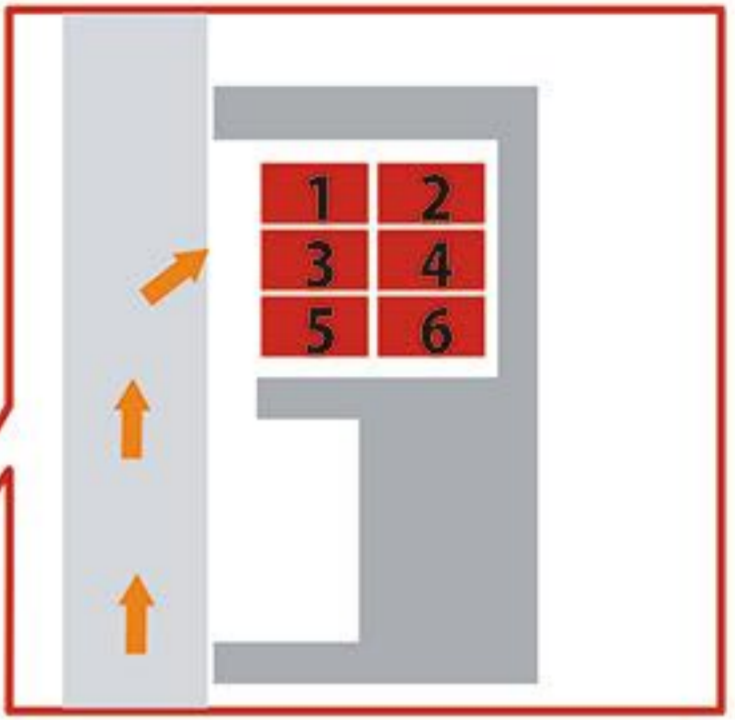

駐車場見取図
*コイン駐車場ではございません。

※ お車のキーは必ずフロントへお預けください。

神戸市中央区加納町3-12-8

tel 078-231-4188