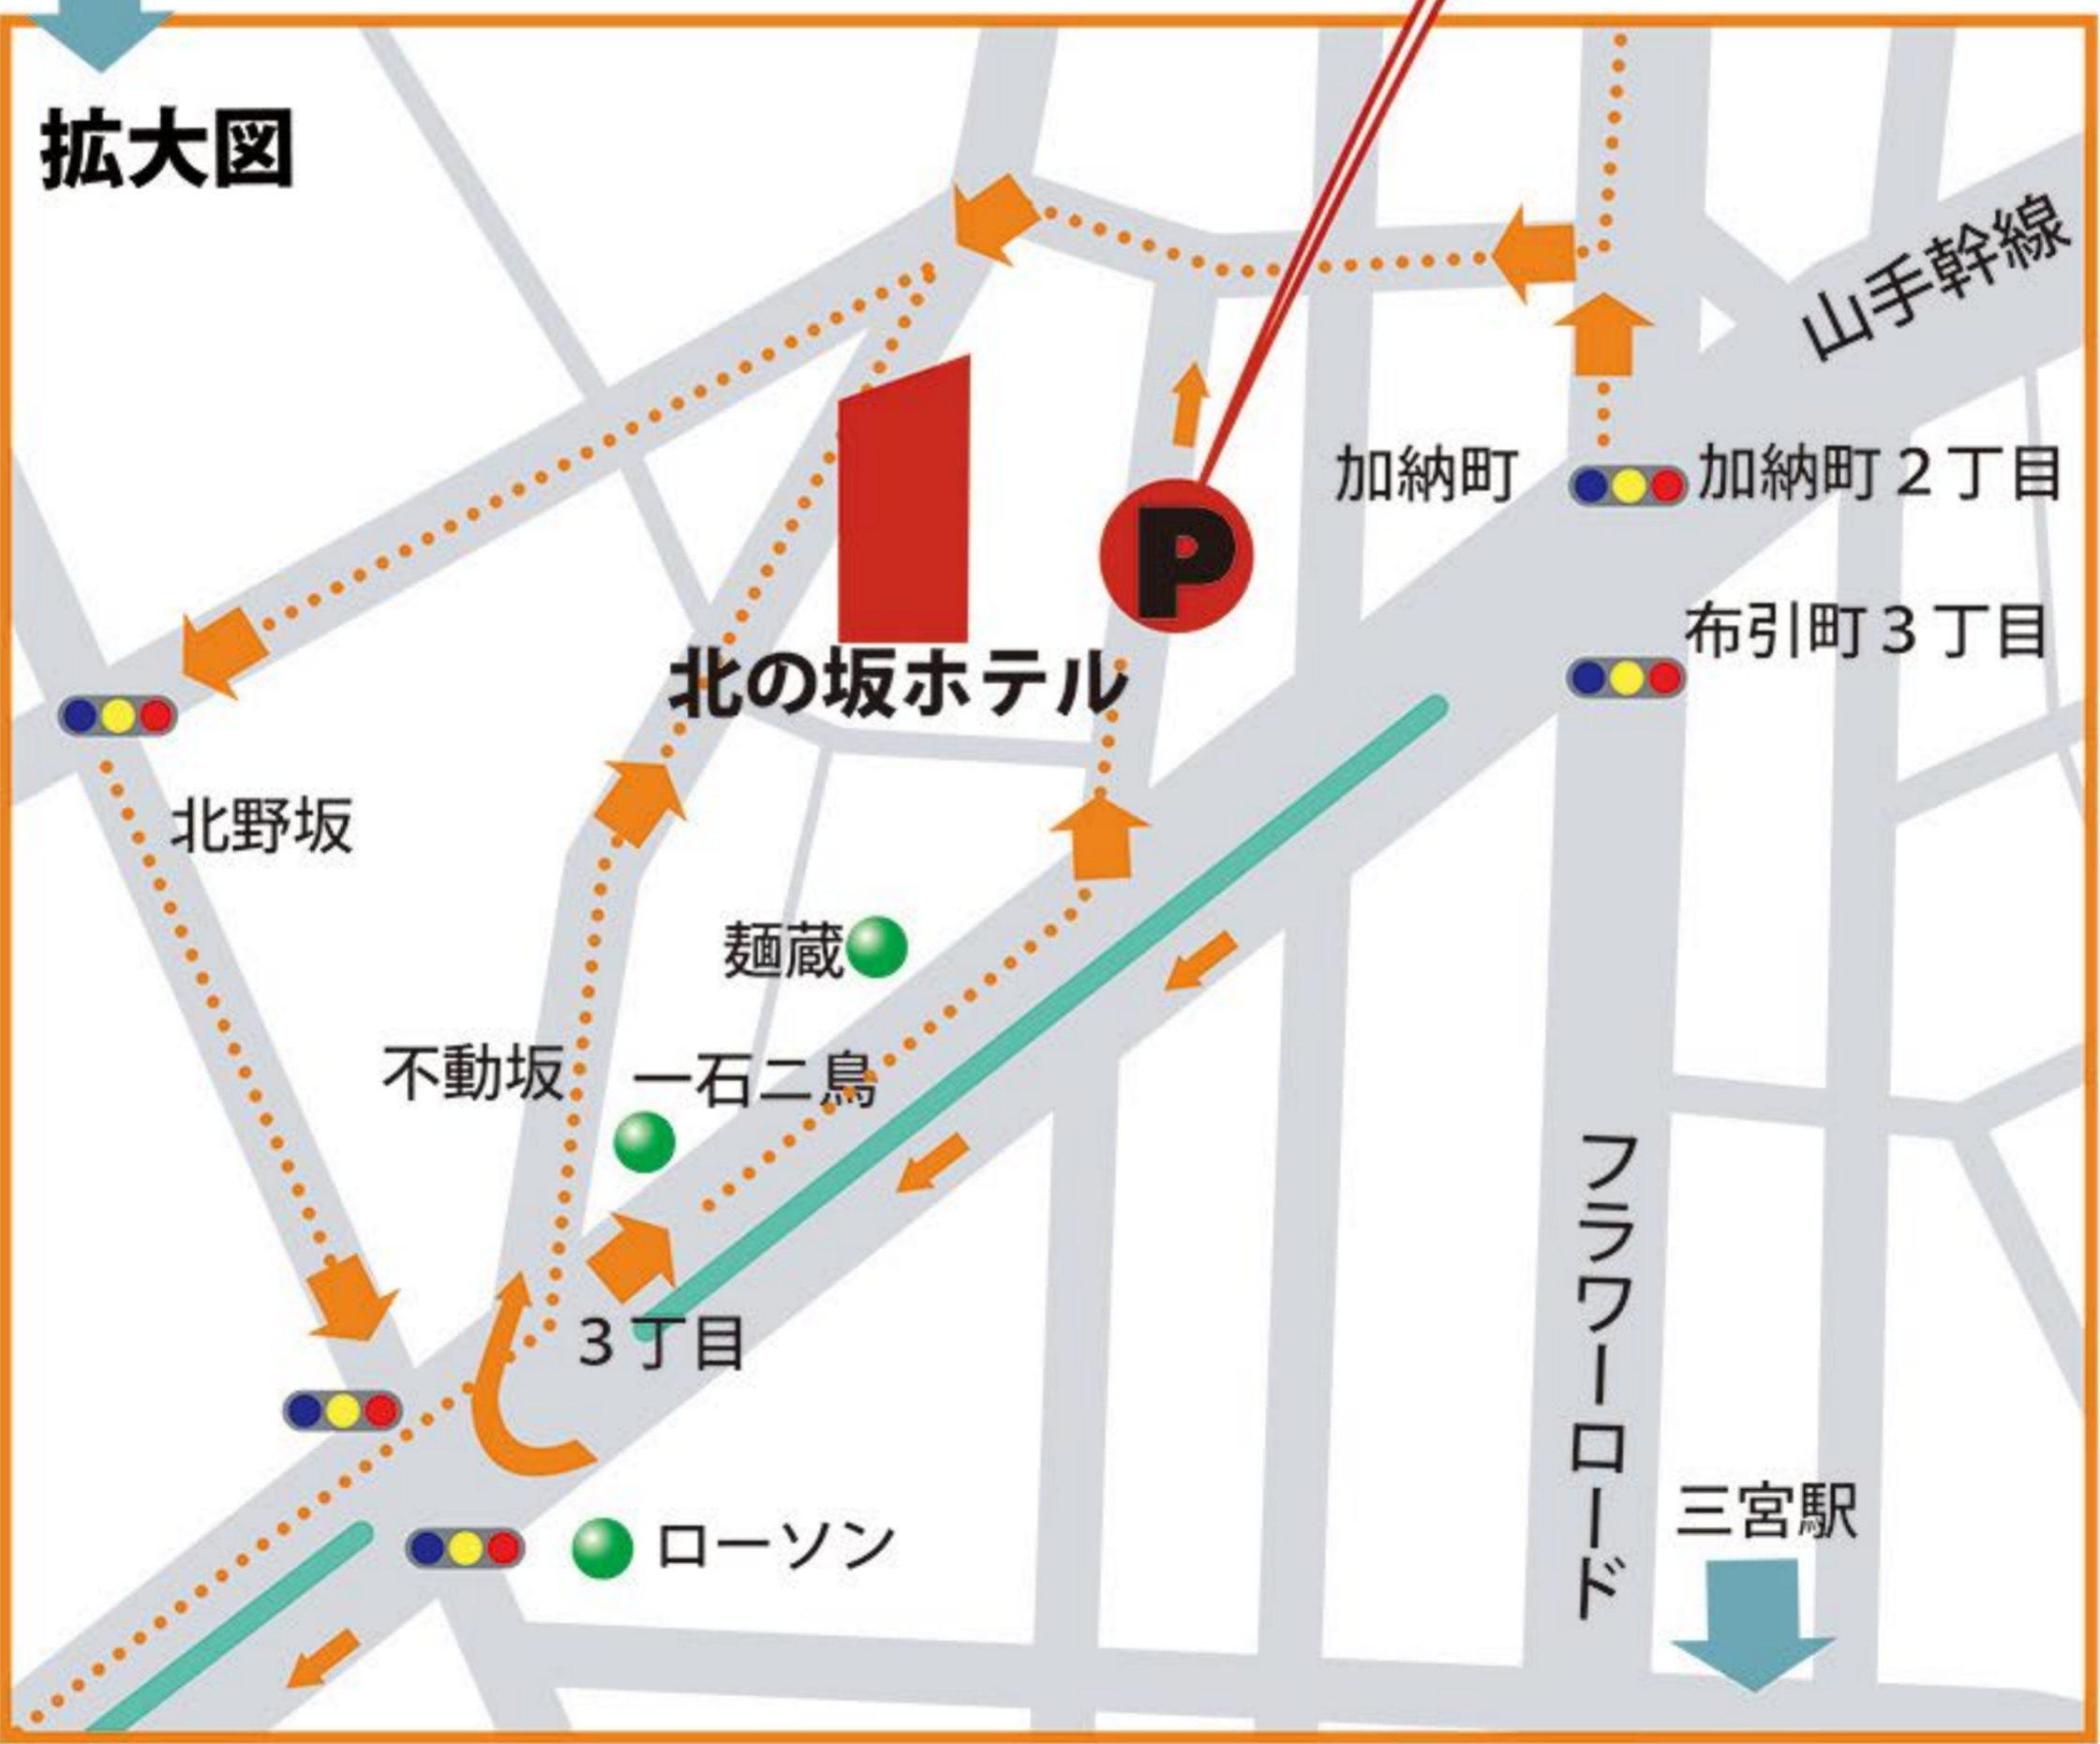

駐車場見取図
*コイン駐車場ではございません。

※ お車のキーは必ずフロントへお預けください。

神戸市中央区加納町3-12-8

tel 078-231-4188